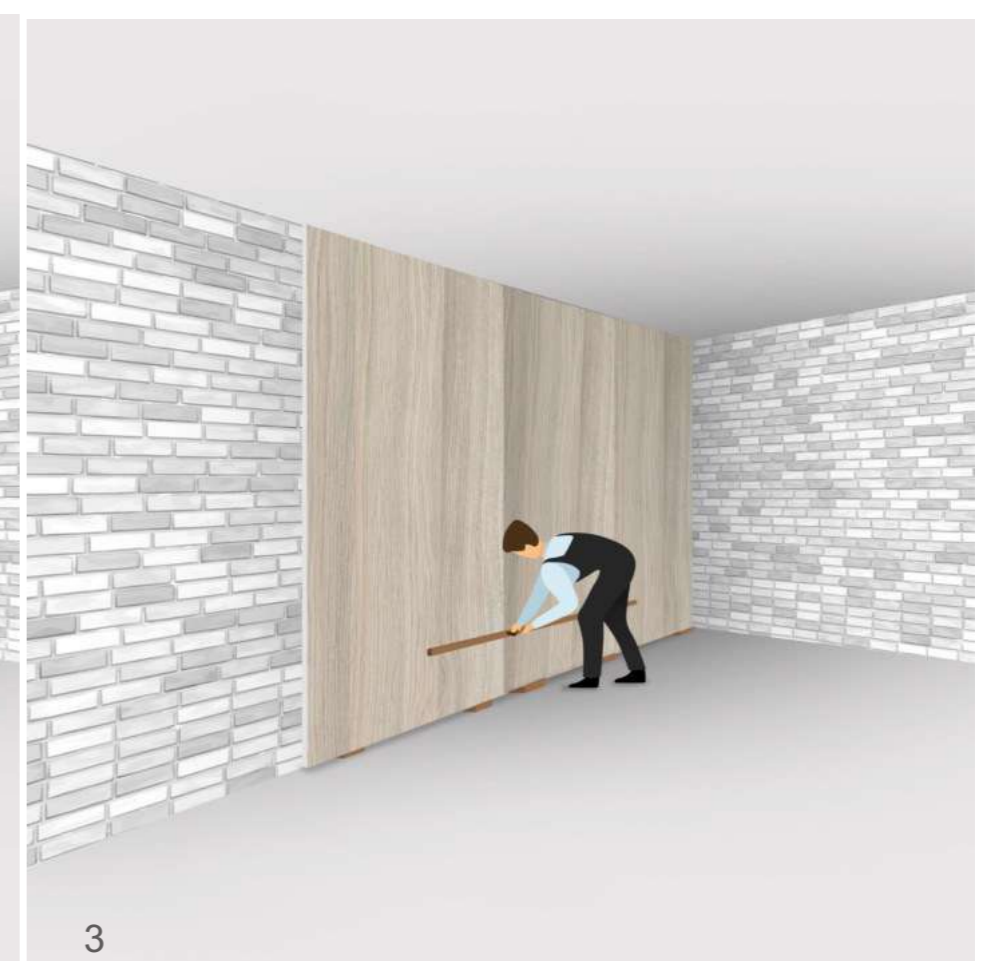

Безкаркасний спосіб монтажу

В приміщеннях з гарною якістю стін при нерівностях до 10мм чи при обмеженій площі приміщень, можна монтувати панелі безпосередньо на стіну без металокаркаса. В такому випадку проводиться розмітка стіни і установка маяків за необхідності. Кріплення панелі відбувається безпосередньо до маяків чи стіни.

Декоративні стінові панелі можна монтувати за допомогою різноманітних будівельних клеїв, таких як «Рідкі цвяхи», «Монтажна клей-піна», клей для керамічної плитки та ін. Невелика кількість клейових розчинів наноситься вздовж панелей з інтервалом 35см та по периметру з мінімальним інтервалом.