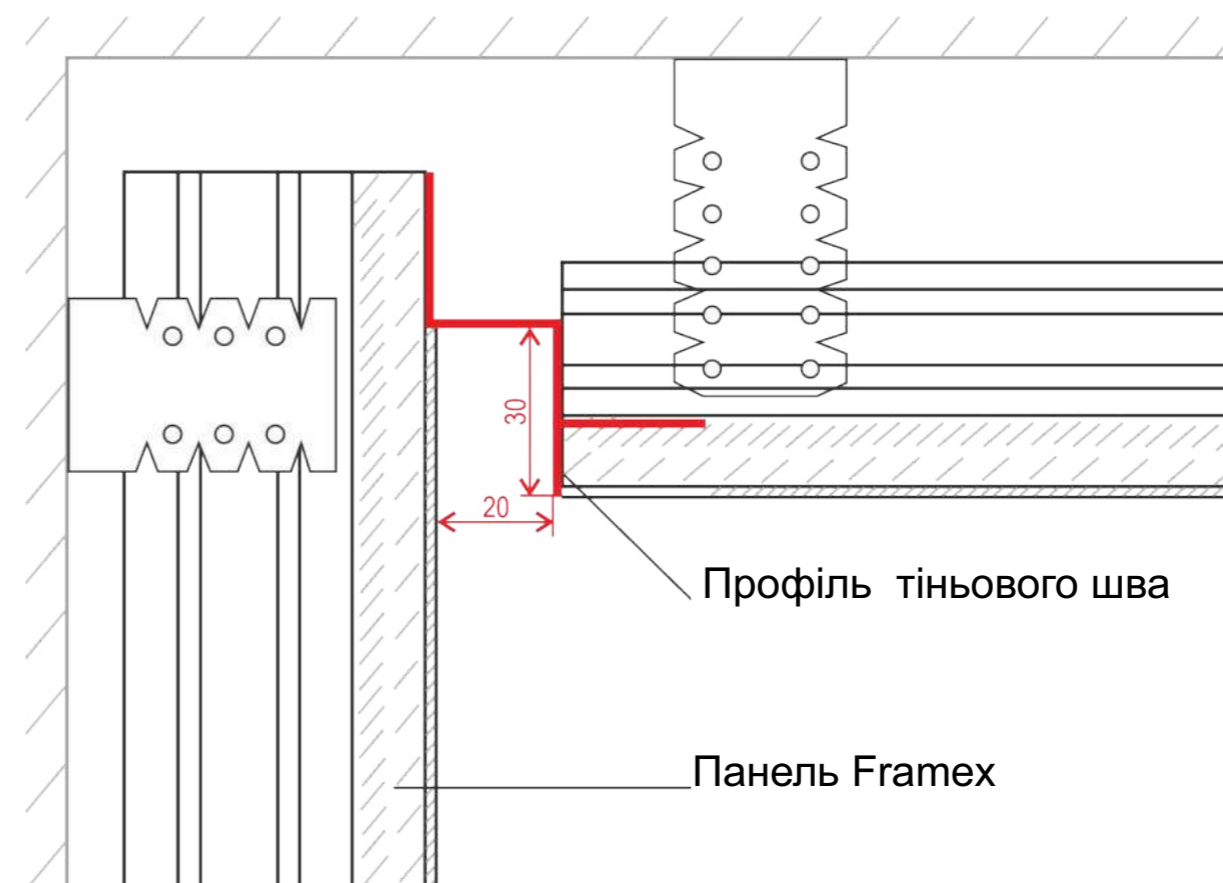

Каркасний спосіб монтажу

Облаштування металевого каркаса проводиться по технології зведення стін і перегородок з ГКЛ.

Металокаркас захищається панелями. Готові панелі піднімають і притискають до каркаса за допомогою клеїв та двостороннього скотча.

Монтаж панелей слід починати від установлених віконних і дверних блоків або з зашивки внутрішніх та зовнішніх кутів.

Обшивка по пристінних профілях

Обшивка по стельових профілях

Декоративний захист кутів

До монтажу алюмінієвого профілю на стіну необхідно відміряти точний рівень остаточної «чистої» підлоги. Потім до стіни монтують алюмінієвий профіль, а на нього виставляється декоративна панель. По низу стіни знаходиться тінюва лінія, яка створює враження підвісної стіни, яка не має прямого примикання до підлоги. Можливе встановлення LED стрічки для підкреслення яскравості контуру та надання йому декоративних властивостей, а також для покращення світлового балансу приміщення.