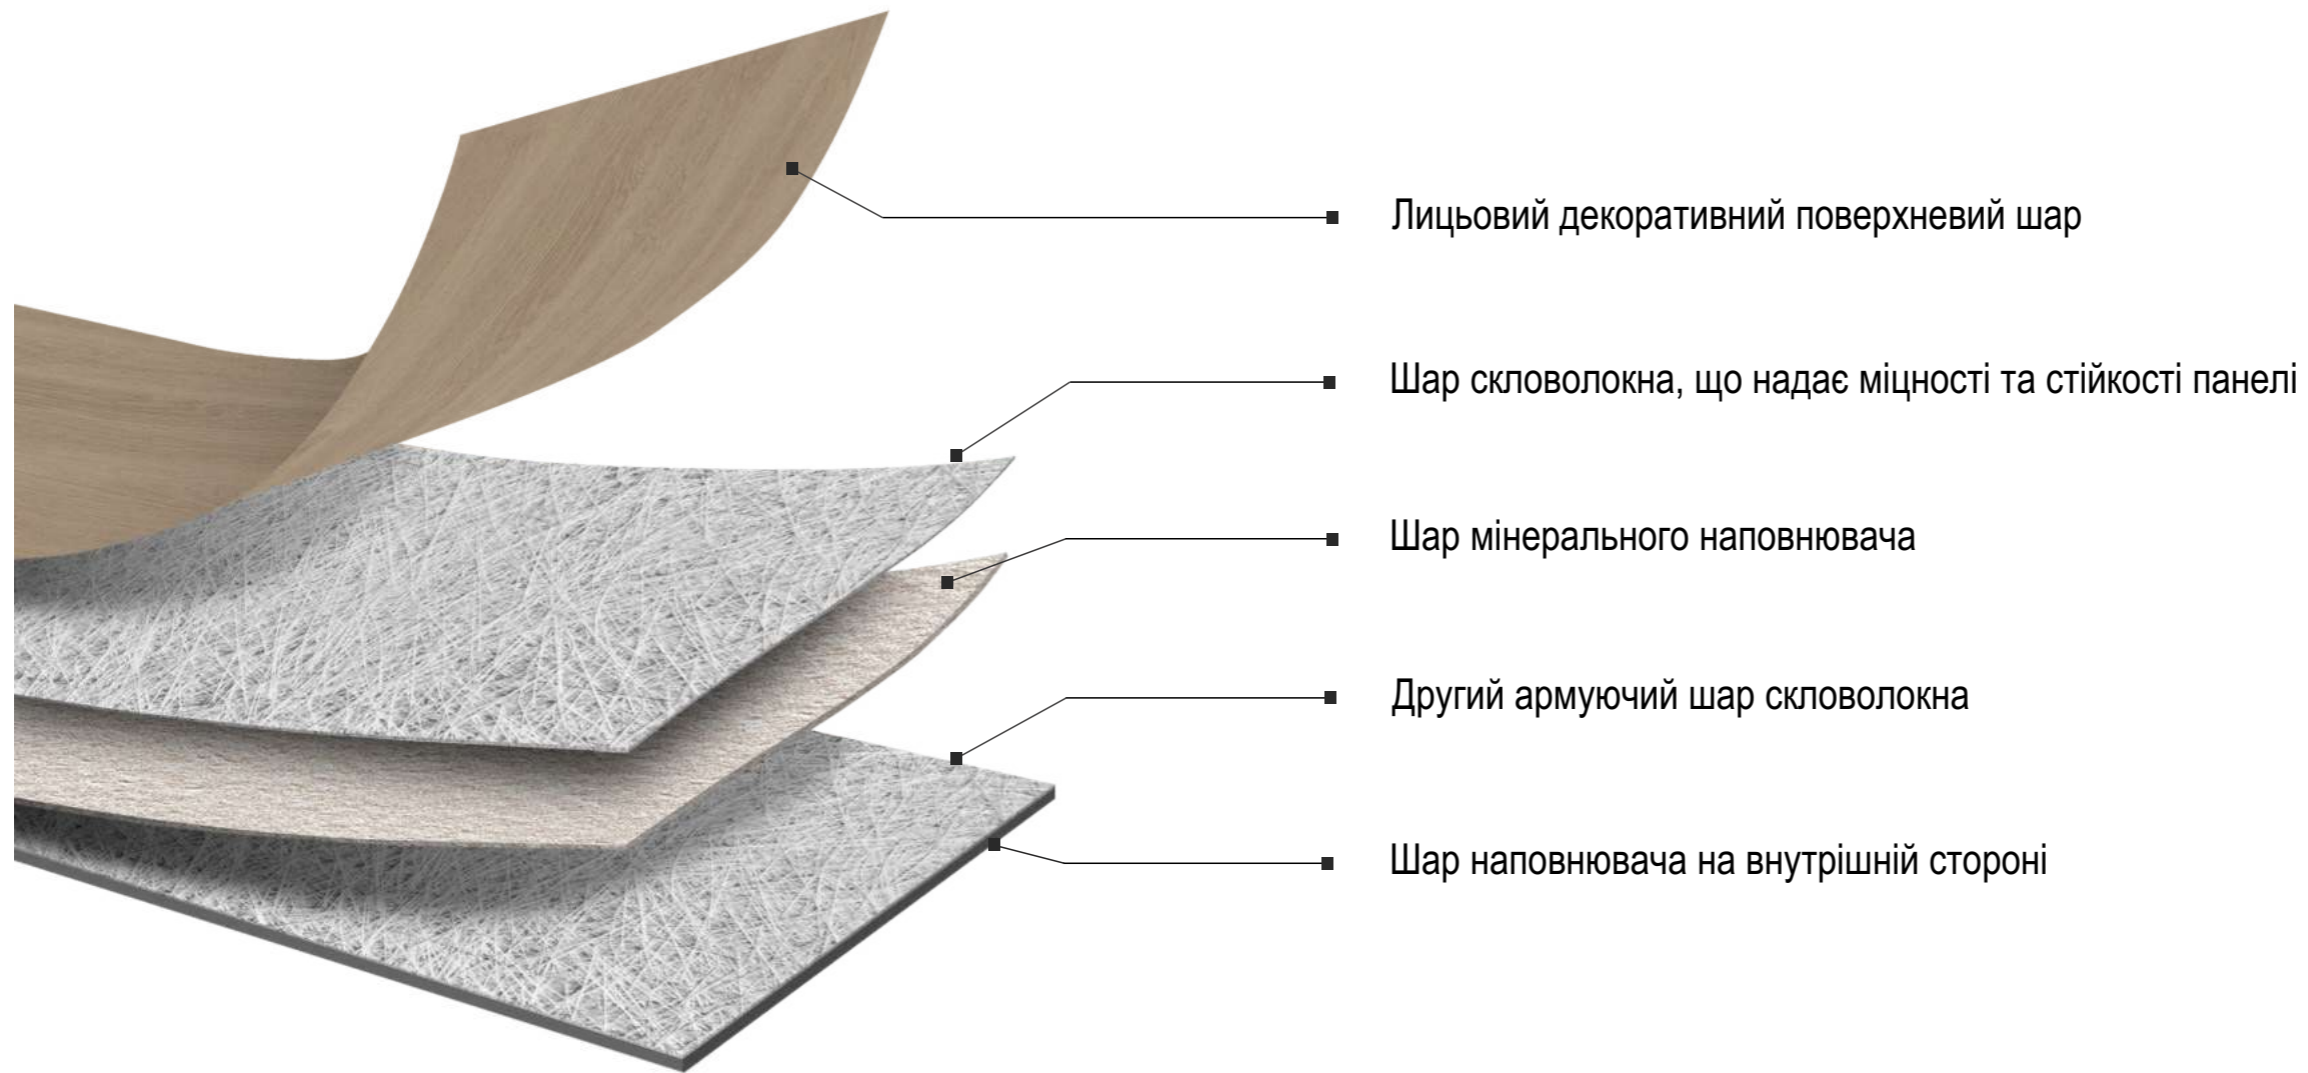

Чому обирають декоративні панелі Framex

1.Різноманітність варіантів фасок дає можливість монтувати панелі як з мінімальним швом, так і з різними розривами (рустом); 2. 3D покриття, яке не має повторюваності декору; 3. Екологічно чистий матеріал. Не містить азбесту, формальдегіду та смол; 4. Відмінні звукоізоляційні властивості; 5. Низькі теплопровідні властивості; 6. Легко встановити; 7. Вогнетривкі.

Різноманітність
варіантів фасок

3D покриття

Екологічність

Звукоізоляція

Теплозбереження

Легкість
встановлення

Вогнетривкість

Вологостійкість