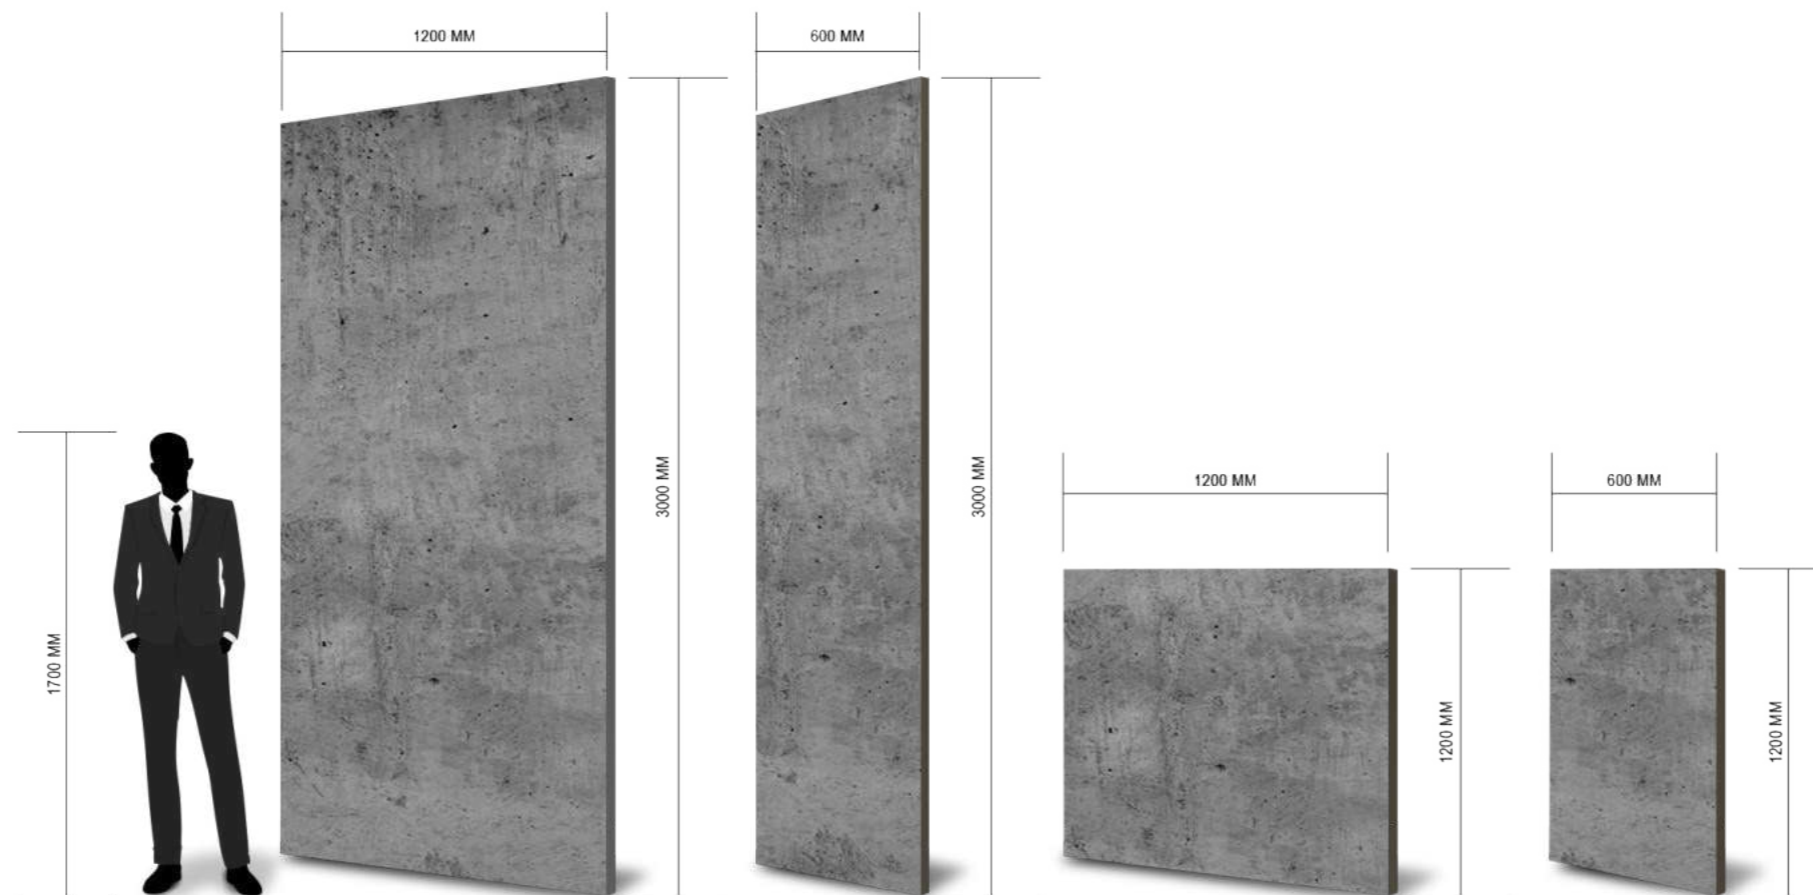

Панель являє собою листи на мінеральній основі із закінченим фінішним неповторним візерунком, що мають заводський декоративно заторцьований край, який дає можливість широкого вибору варіантів прийняття дизайнерських рішень.

Декоративна стінова панель Framex

Створюючи і вдосконалюючи виробничі процеси, ми змогли відтворити поверхні, які не мають меж застосування завдяки вибору розмірів та товщини.

Decomax wall panel Framex

By inventing and improving production processes, we have succeeded to produce surfaces that have no limits of use thanks to choice of sizes and thickness.