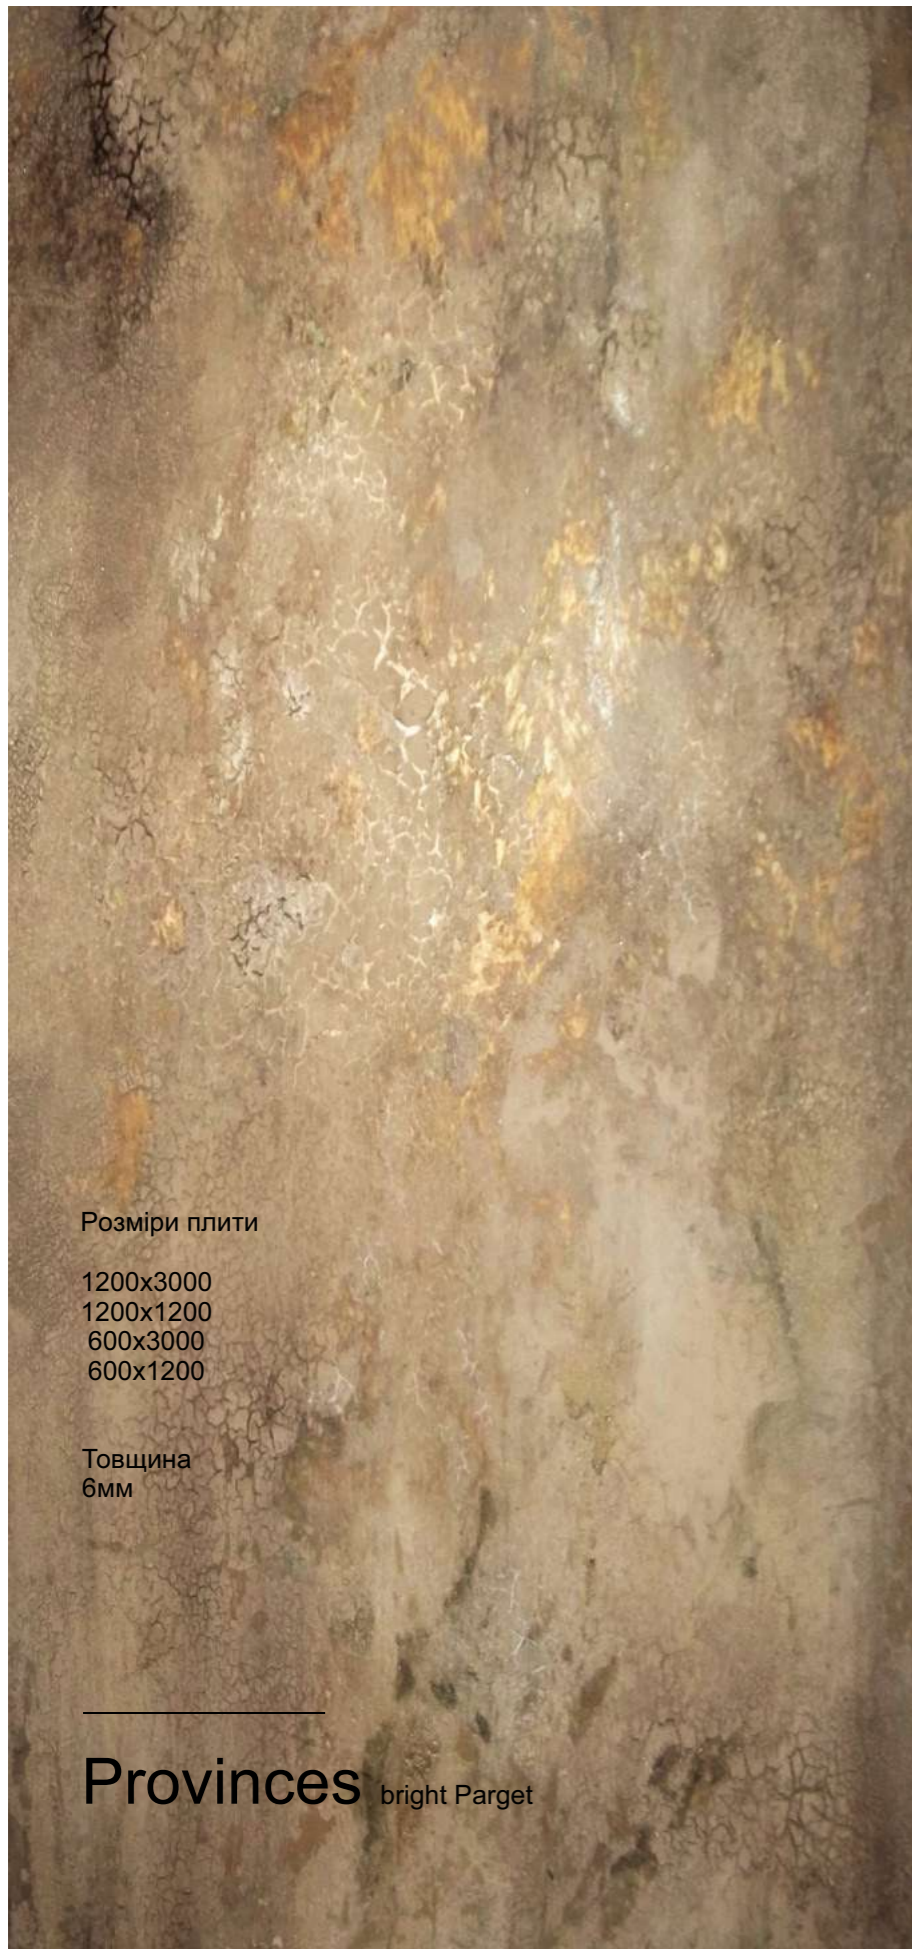

Розміри плити

1200x3000
1200x1200
600x3000
600x1200

Товщина
6мм

Provinces bright Parget