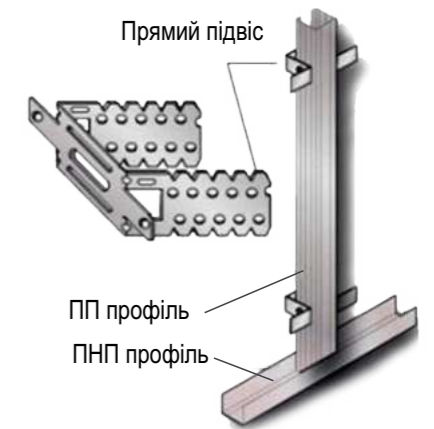

Technical details

Безкаркасний спосіб монтажу

В приміщеннях з гарною якістю стін при нерівностях до 10мм чи при обмеженій площі приміщень, можна монтувати панелі безпосередньо на стіну без металокаркаса. В такому випадку проводиться розмітка стіни і установка маяків за необхідності. Кріплення панелі відбувається безпосередньо до маяків чи стіни.

Декоративні стінові панелі можна монтувати за допомогою різноманітних будівельних клеїв, таких як «Рідкі цвяхи», «Монтажна клей-піна», клей для керамічної плитки та ін. Невелика кількість клейових розчинів наноситься вздовж панелей з інтервалом 35см та по периметру з мінімальним інтервалом.

Каркасний спосіб монтажу

Облаштування металевого каркаса проводиться по технології зведення стін і перегородок з ГКЛ.

Металокаркас захищається панелями. Готові панелі піднімають і притискають до каркаса за допомогою клеїв та двостороннього скотча.

Монтаж панелей слід починати від установлених віконних і дверних блоків або з зашивки внутрішніх та зовнішніх кутів.

Обшивка по пристінних профілях

Обшивка по стельових профілях

Декоративний захист кутів