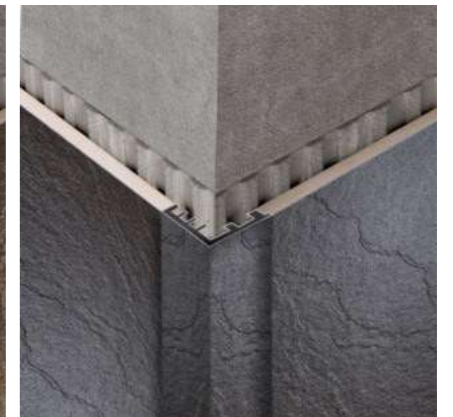

Каркасний спосіб монтажу

Облаштування металевого каркаса проводиться по технології зведення стін і перегородок з ГКЛ.

Металокаркас захищається панелями. Готові панелі піднімають і притискають до каркаса за допомогою клеїв та двостороннього скотча.

Монтаж панелей слід починати від установлених віконних і дверних блоків або з зашивки внутрішніх та зовнішніх кутів.

Обшивка по пристінних профілях

Обшивка по стельових профілях

Декоративний захист кутів

Плінтус прихованого монтажу

За допомогою плінтуса прихованого монтажу приміщення набуває сучасного естетичного вигляду з певними практичними властивостями. До такої стіни ви можете посунути впритул меблі, які є в приміщенні.