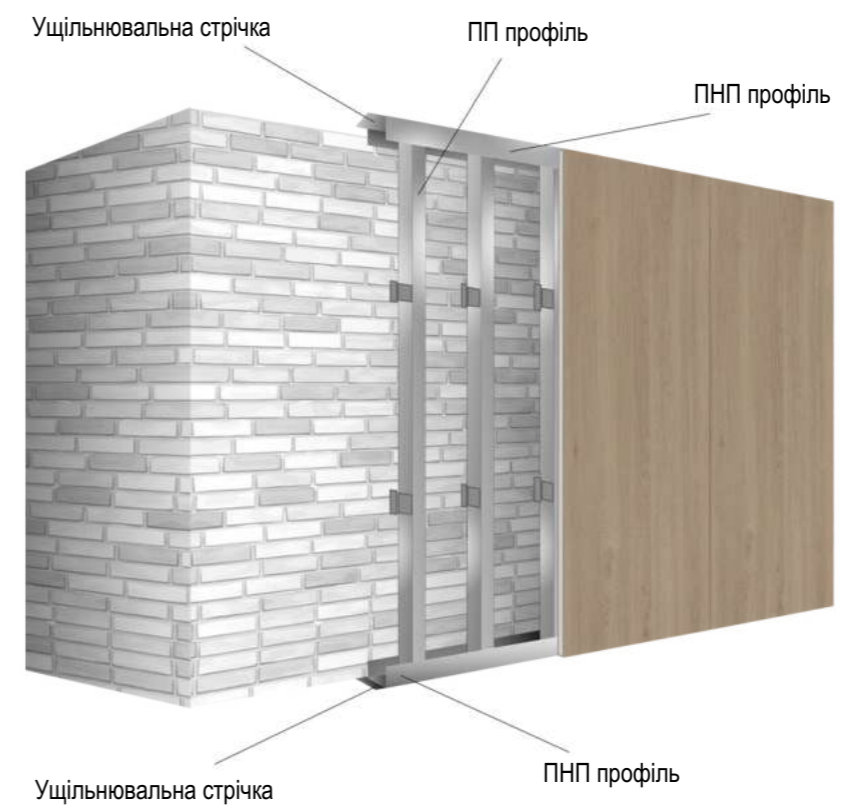

Декоративні стінові панелі можна монтувати за допомогою різноманітних будівельних клеїв, таких як «Рідкі цвяхи», «Монтажна клей-піна», клей для керамічної плитки та ін. Невелика кількість клейових розчинів наноситься вздовж панелей з інтервалом 35см та по периметру з мінімальним інтервалом.

Каркасний спосіб монтажу

Облаштування металевого каркаса проводиться по технології зведення стін і перегородок з ГКЛ.

Металокаркас захищається панелями. Готові панелі піднімають і притискають до каркаса за допомогою клеїв та двостороннього скотча.

Монтаж панелей слід починати від установлених віконних і дверних блоків або з зашивки внутрішніх та зовнішніх кутів.

Обшивка по пристінних профілях

Обшивка по стельових профілях

Декоративний захист кутів