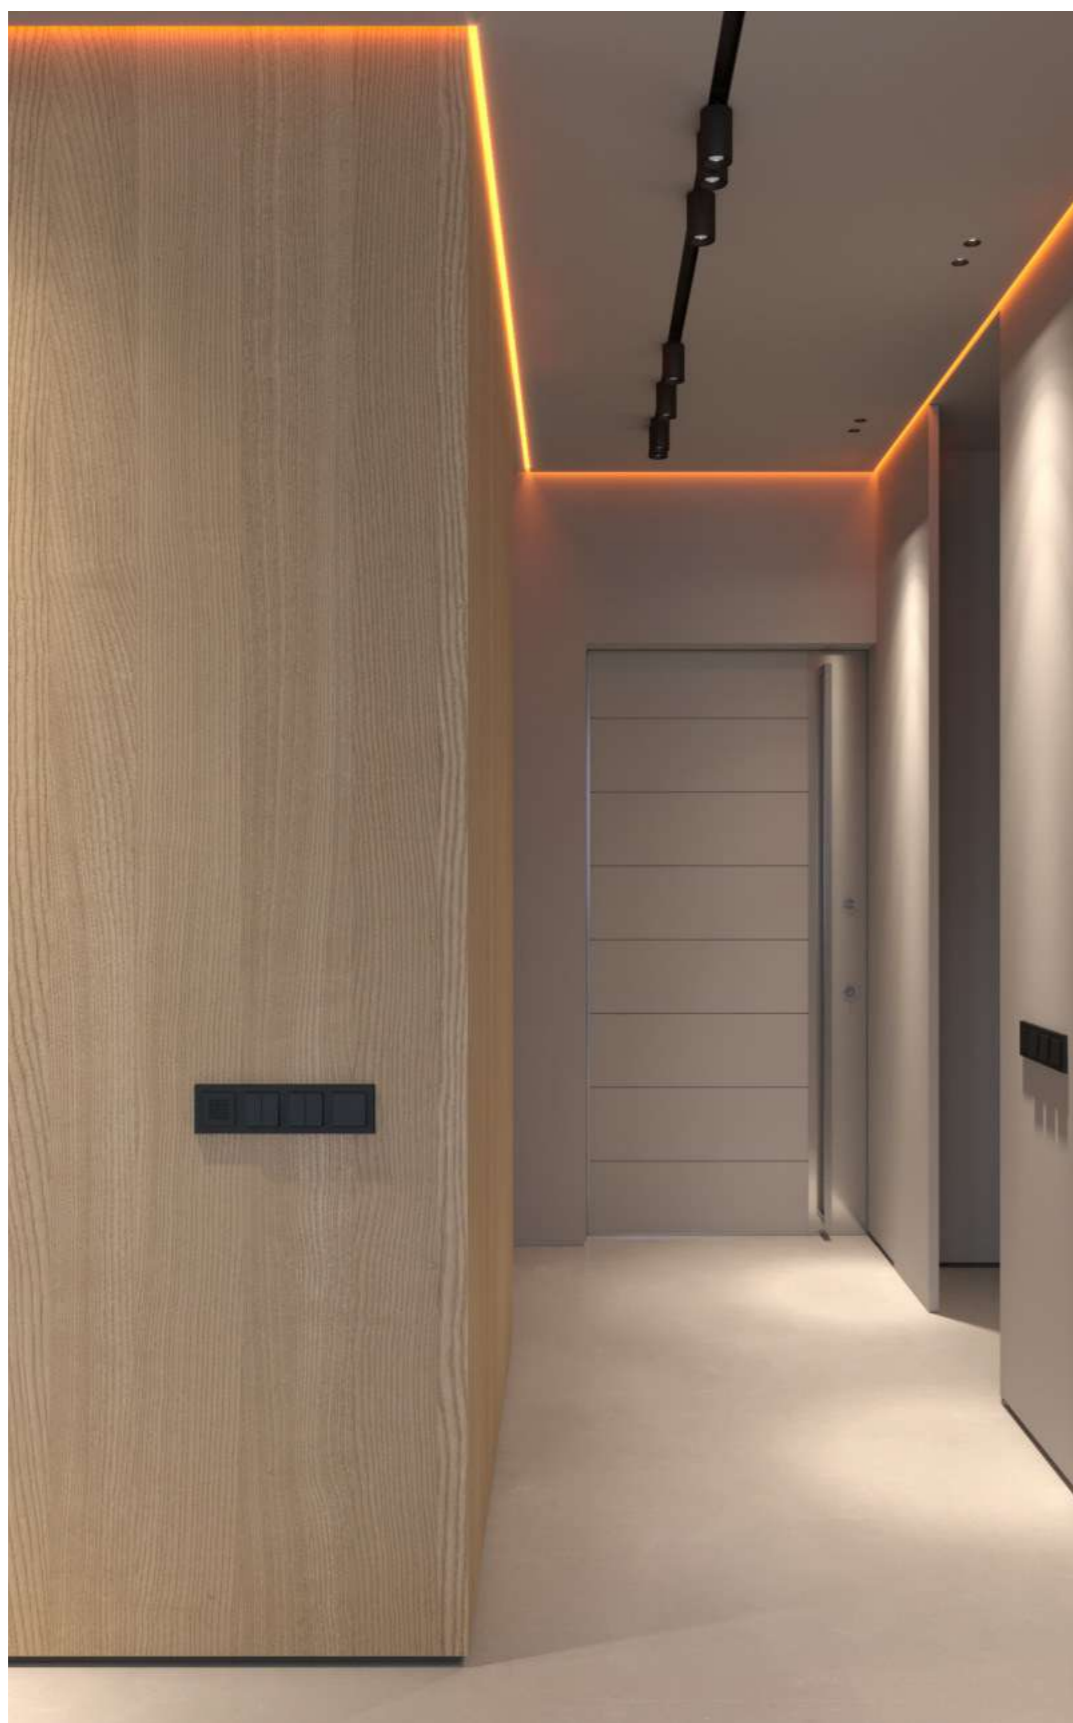

До монтажу алюмінієвого профілю на стіну необхідно відміряти точний рівень остаточної «чистої» підлоги. Потім до стіни монтують алюмінієвий профіль, а на нього виставляється декоративна панель. По низу стіни знаходиться тінюва лінія, яка створює враження підвісної стіни, яка не має прямого примикання до підлоги. Можливе встановлення LED стрічки для підкреслення яскравості контуру та надання йому декоративних властивостей, а також для покращення світлового балансу приміщення.