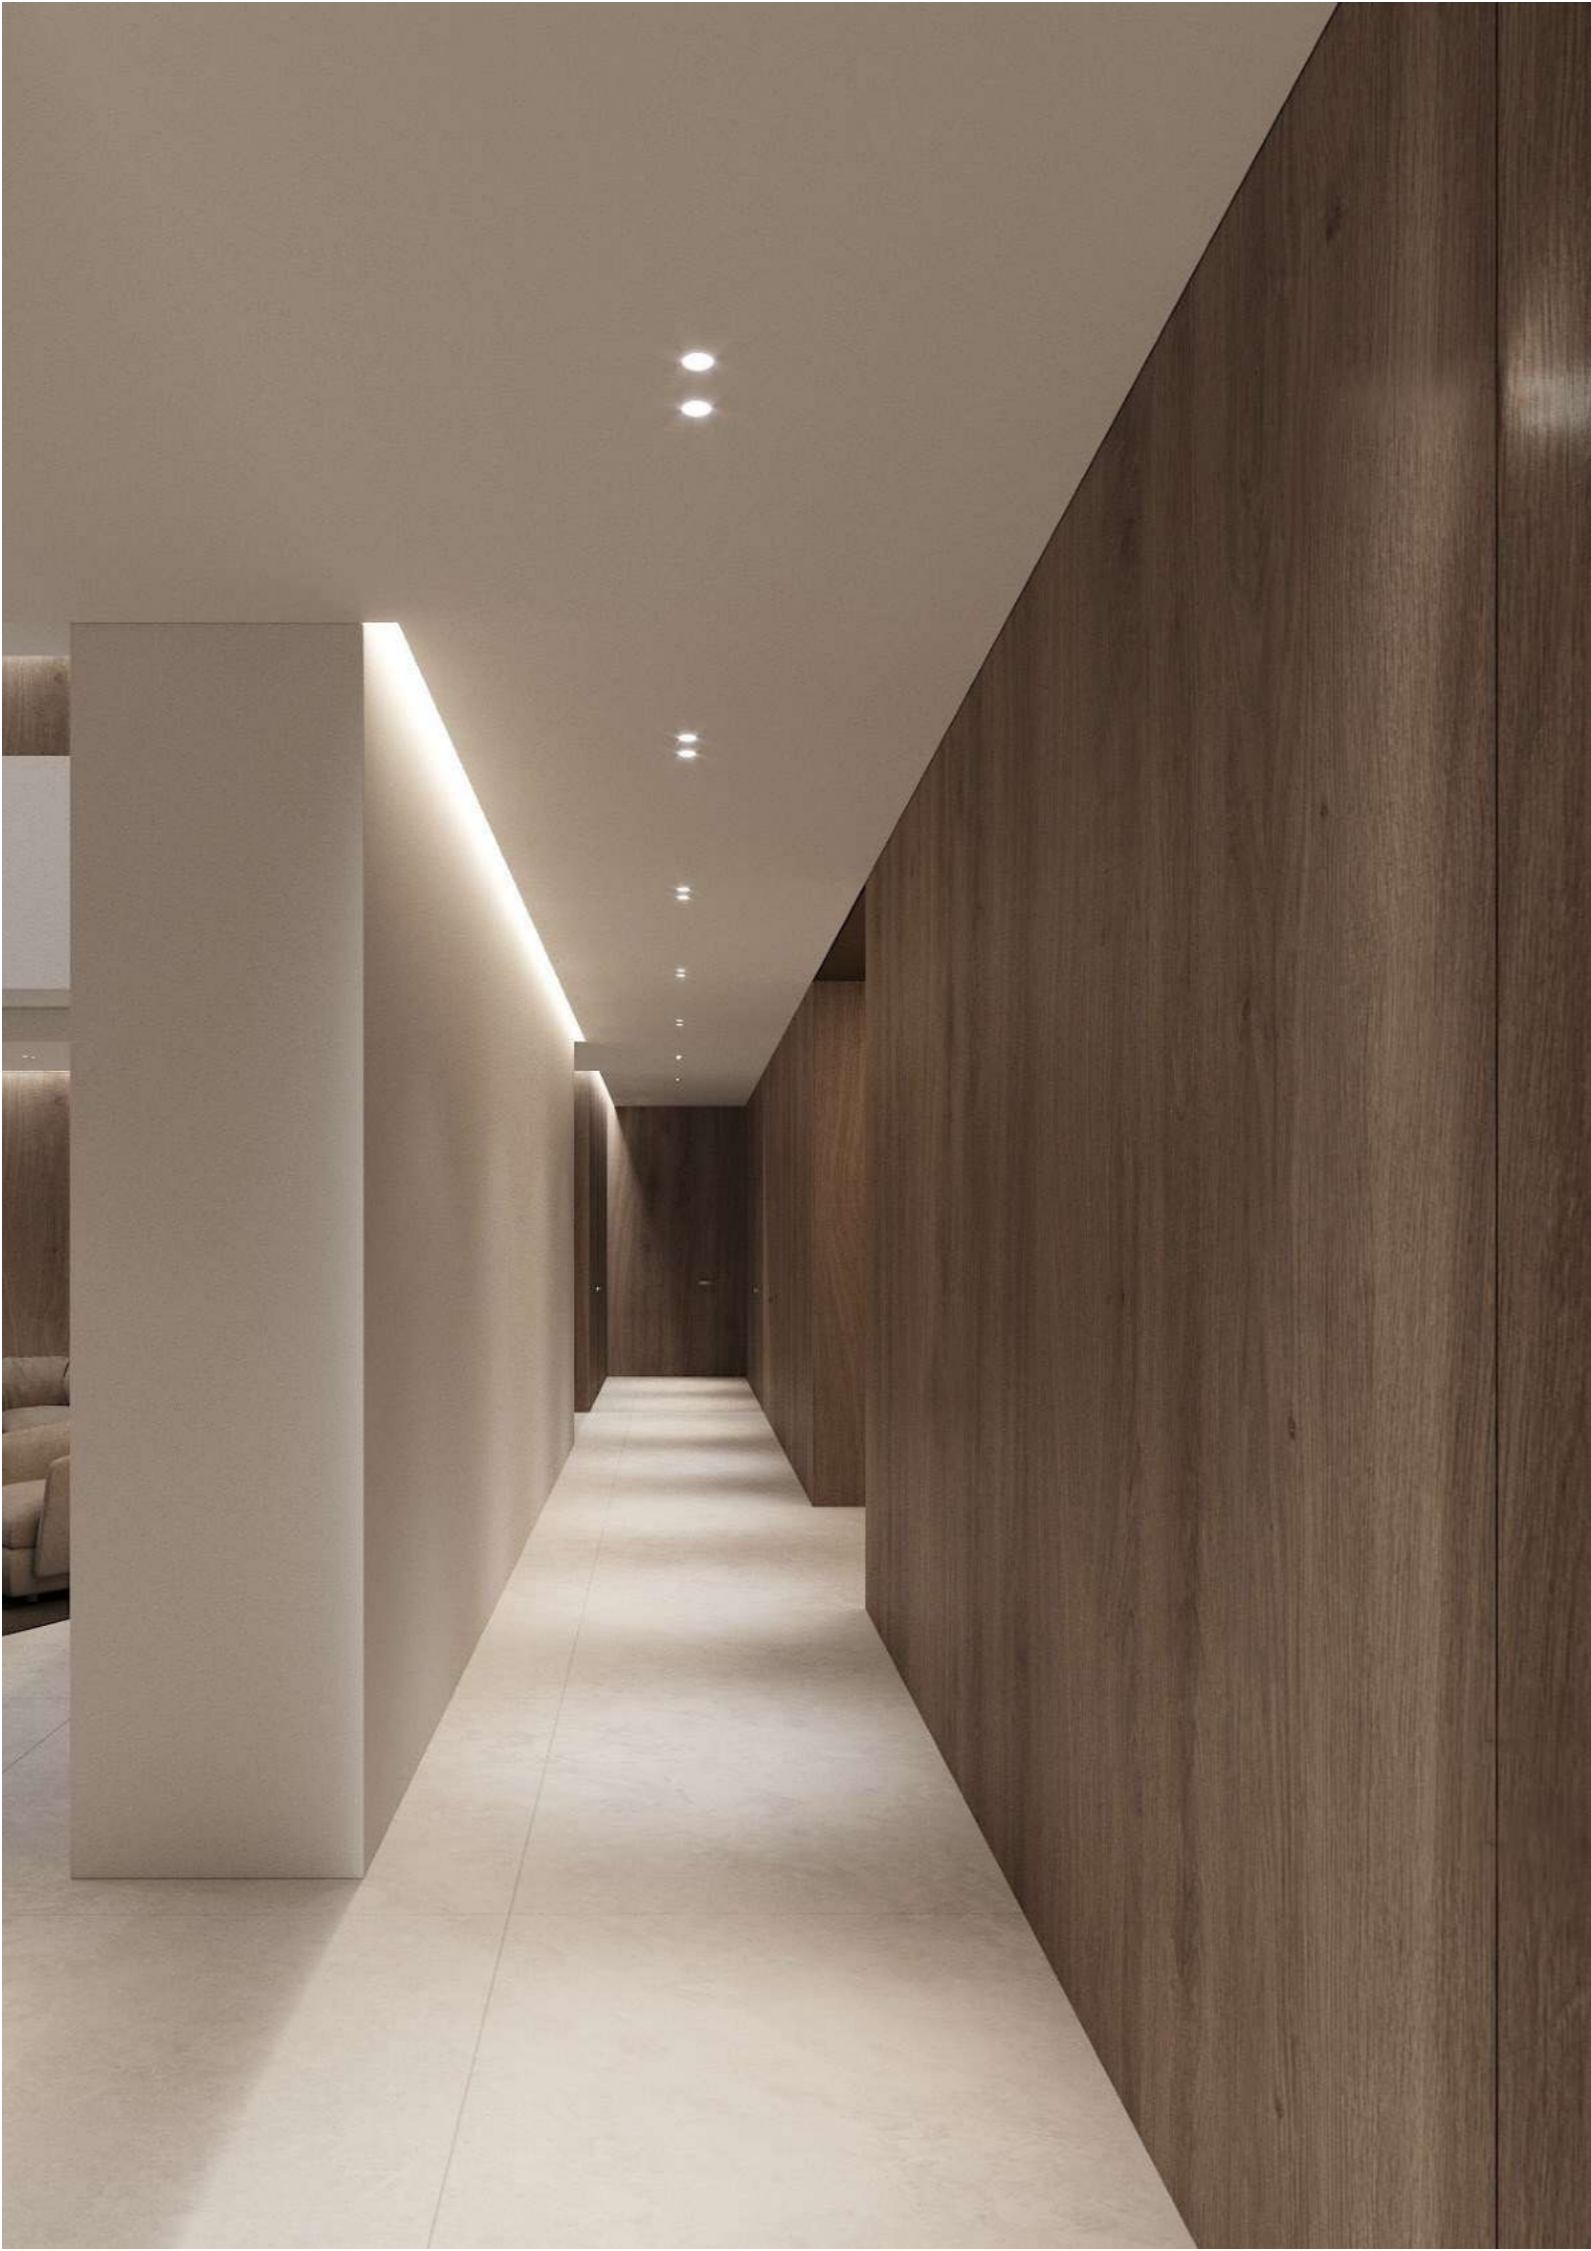

Розміри плити

1200x3000
1200x1200
600x3000
600x1200

Товщина
6мм

Magic OAK Latte

Розміри плити

1200x3000
1200x1200
600x3000
600x1200

Товщина
6мм

Magic OAK light