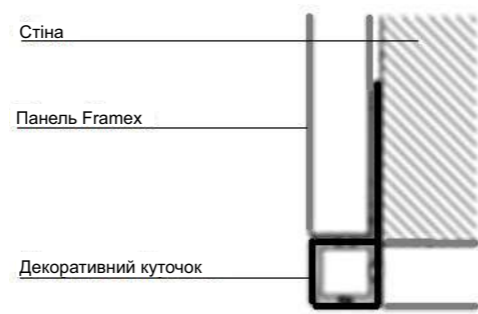

Каркасний спосіб монтажу

Облаштування металевого каркаса проводиться по технології зведення стін і перегородок з ГКЛ.

Металокаркас захищається панелями. Готові панелі піднімають і притискають до каркаса за допомогою клеїв та двостороннього скотча.

Монтаж панелей слід починати від установлених віконних і дверних блоків або з зашивки внутрішніх та зовнішніх кутів.

Обшивка по пристінних профілях

Обшивка по стельових профілях

Декоративний захист кутів

До монтажу алюмінієвого профілю на стіну необхідно відміряти точний рівень остаточної «чистої» підлоги. Потім до стіни монтують алюмінієвий профіль, а на нього виставляється декоративна панель. По низу стіни знаходиться тінюва лінія, яка створює враження підвісної стіни, яка не має прямого примикання до підлоги. Можливе встановлення LED стрічки для підкреслення яскравості контуру та надання йому декоративних властивостей, а також для покращення світлового балансу приміщення.