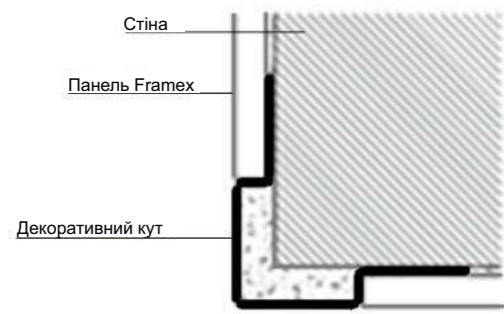

Каркасний спосіб монтажу

Облаштування металевого каркаса проводиться по технології зведення стін і перегородок з ГКЛ.

Металокаркас захищається панелями. Готові панелі піднімають і притискають до каркаса за допомогою клеїв та двостороннього скотча.

Монтаж панелей слід починати від установлених віконних і дверних блоків або з зашивки внутрішніх та зовнішніх кутів.

Обшивка по пристінних профілях

Обшивка по стельових профілях

Декоративний захист кутів

Плінтус прихованого монтажу

За допомогою плінтуса прихованого монтажу приміщення набуває сучасного естетичного вигляду з певними практичними властивостями. До такої стіни ви можете посунути впритул меблі, які є в приміщенні.

До монтажу алюмінієвого профілю на стіну необхідно відміряти точний рівень остаточної «чистої» підлоги. Потім до стіни монтують алюмінієвий профіль, а на нього виставляється декоративна панель. По низу стіни знаходиться тінюва лінія, яка створює враження підвісної стіни, яка не має прямого примикання до підлоги. Можливе встановлення LED стрічки для підкреслення яскравості контуру та надання йому декоративних властивостей, а також для покращення світлового балансу приміщення.