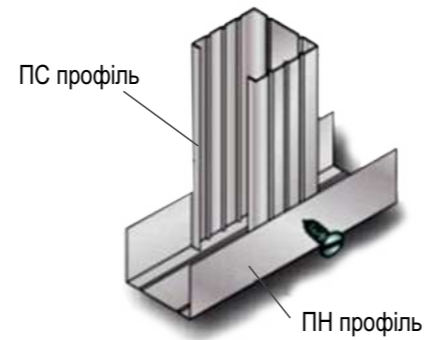

Каркасний спосіб монтажу

Облаштування металевого каркаса проводиться по технології зведення стін і перегородок з ГКЛ.

Металокаркас захищається панелями. Готові панелі піднімають і притискають до каркаса за допомогою клеїв та двостороннього скотча.

Монтаж панелей слід починати від установлених віконних і дверних блоків або з зашивки внутрішніх та зовнішніх кутів.

Обшивка по пристінних профілях