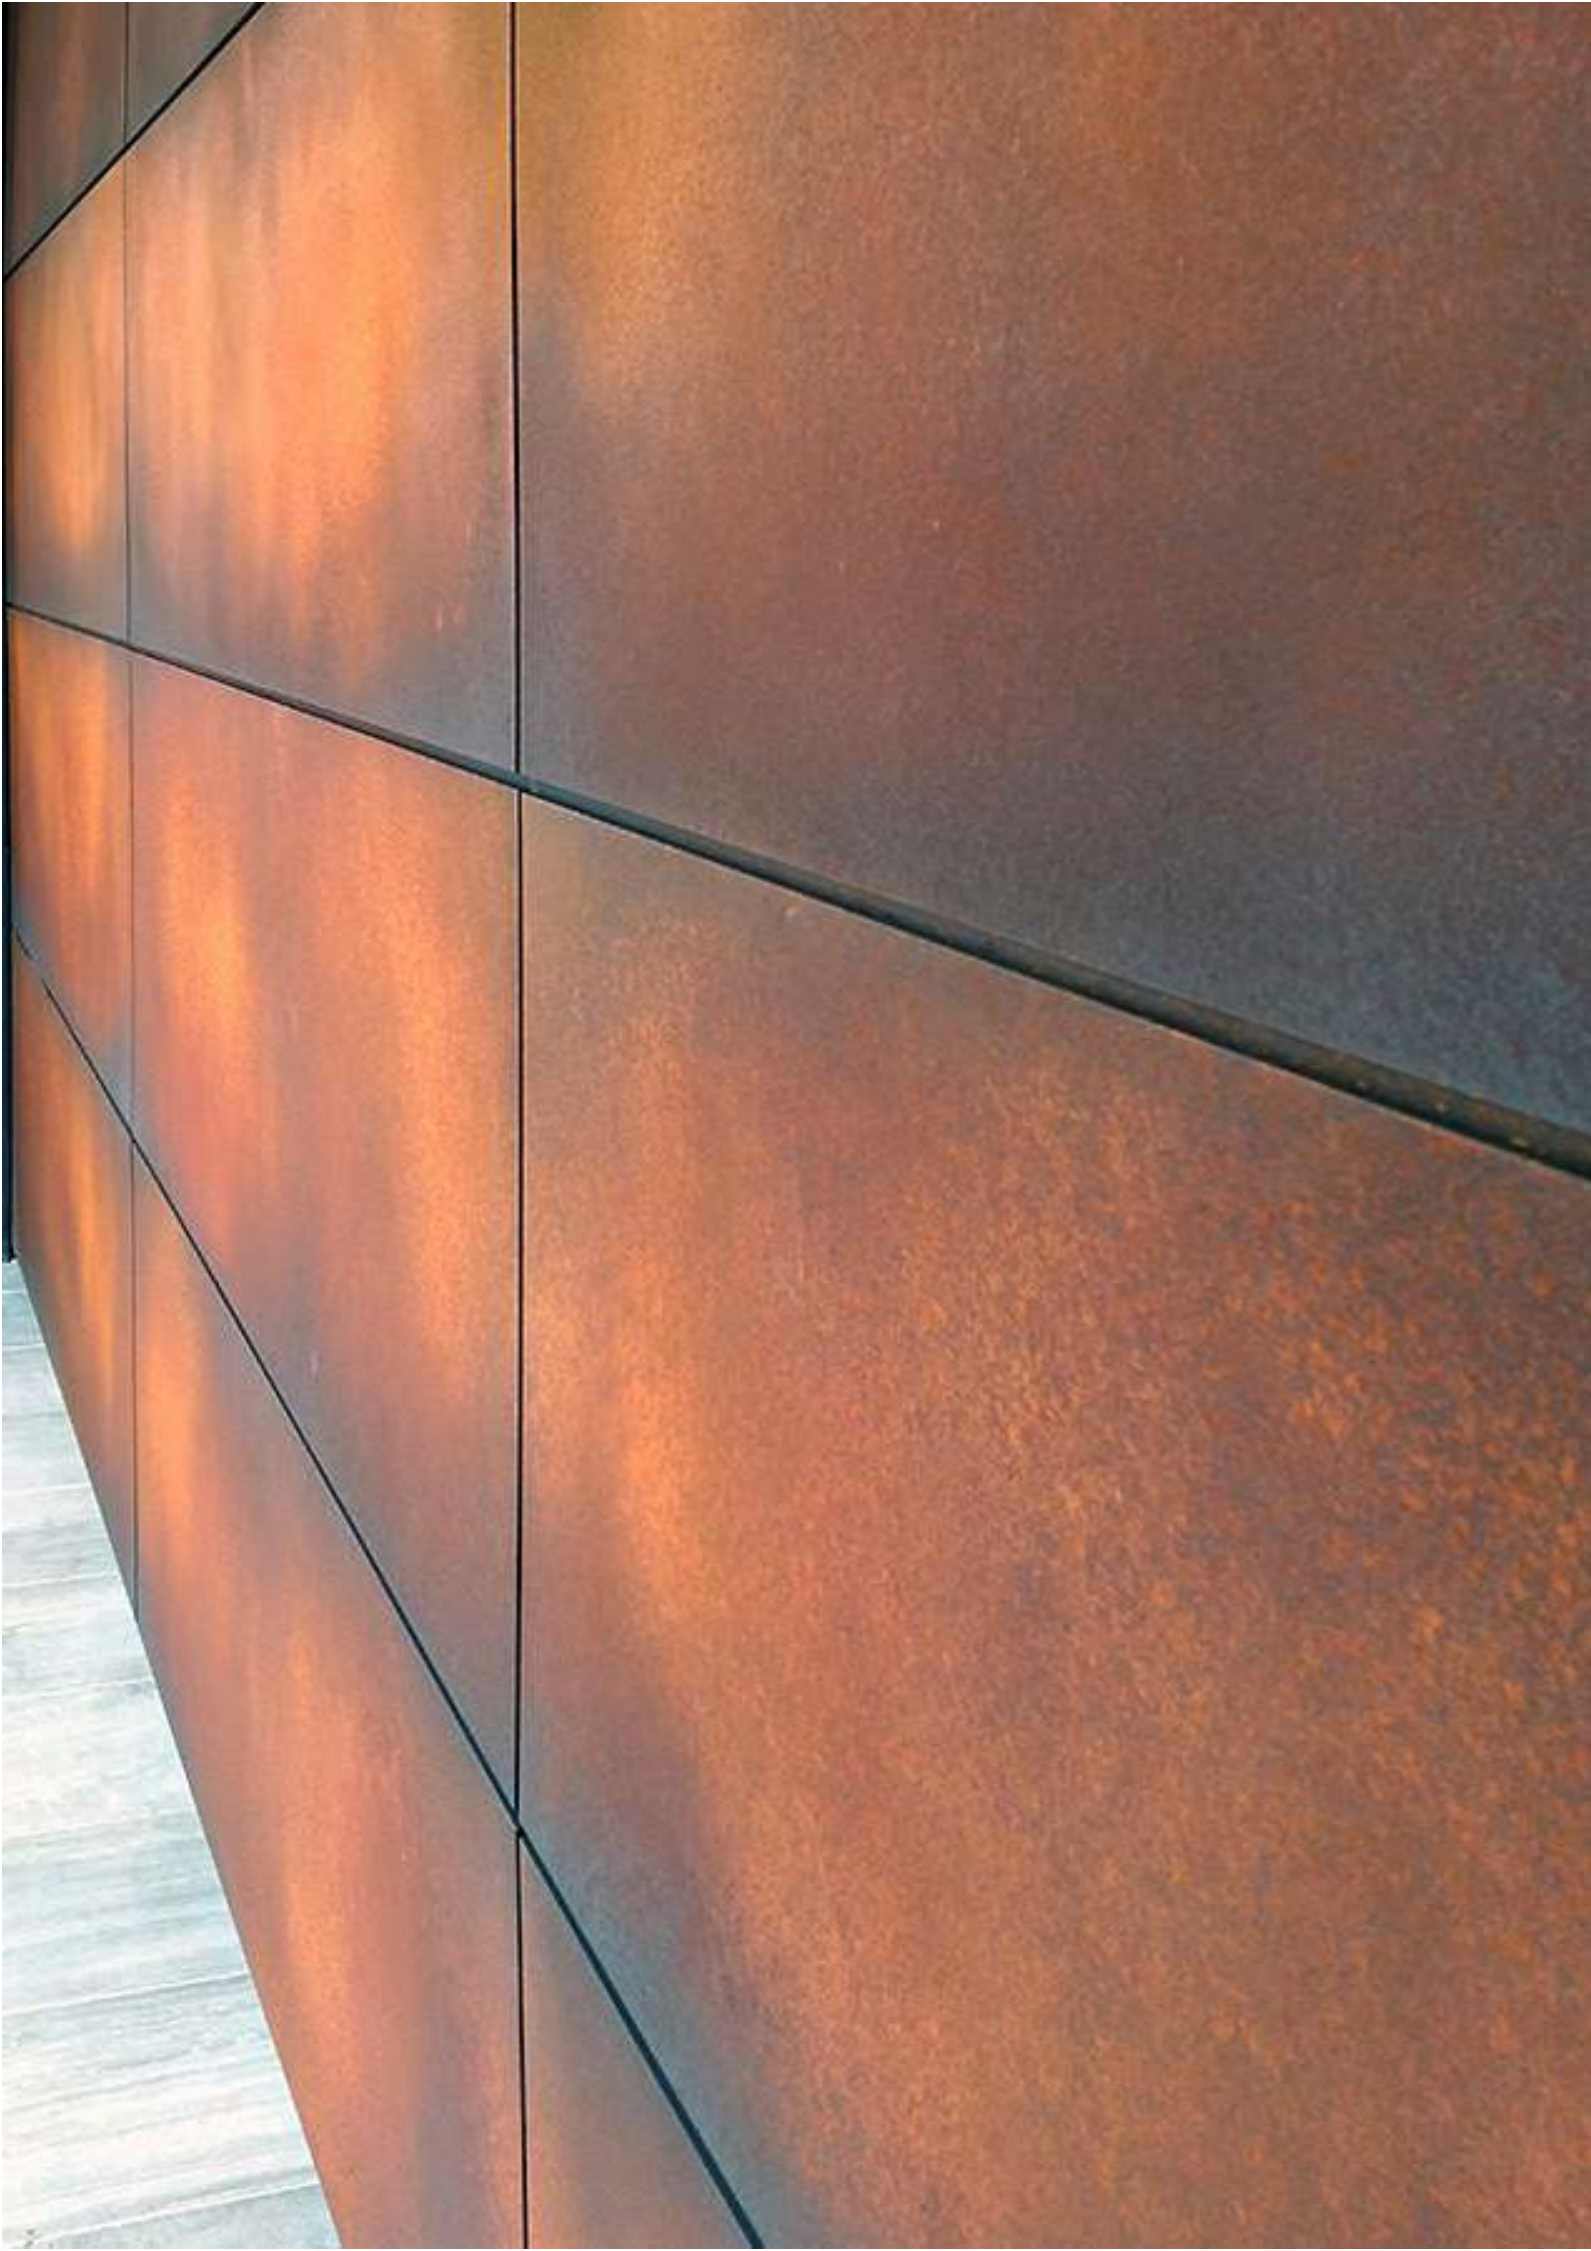

Розміри плити

1200x3000
1200x1200
600x3000
600x1200

Товщина
6мм

Metal Oxidized brass

Розміри плити

1200x3000
1200x1200
600x3000
600x1200

Товщина
6мм

Metal Copper diamond