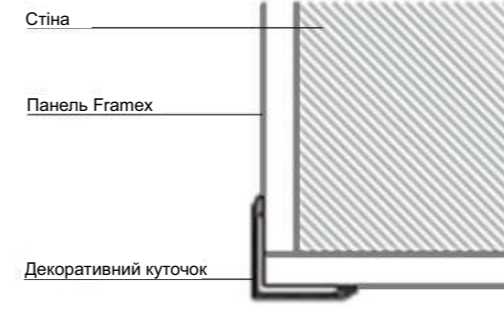

Каркасний спосіб монтажу

Облаштування металевого каркаса проводиться по технології зведення стін і перегородок з ГКЛ.

Металокаркас захищається панелями. Готові панелі піднімають і притискають до каркаса за допомогою клеїв та двостороннього скотча.

Монтаж панелей слід починати від установлених віконних і дверних блоків або з зашивки внутрішніх та зовнішніх кутів.

Обшивка по пристінних профілях

Обшивка по стельових профілях

Декоративний захист кутів

Плінтус прихованого монтажу

За допомогою плінтуса прихованого монтажу приміщення набуває сучасного естетичного вигляду з певними практичними властивостями. До такої стіни ви можете посунути впритул меблі, які є в приміщенні.