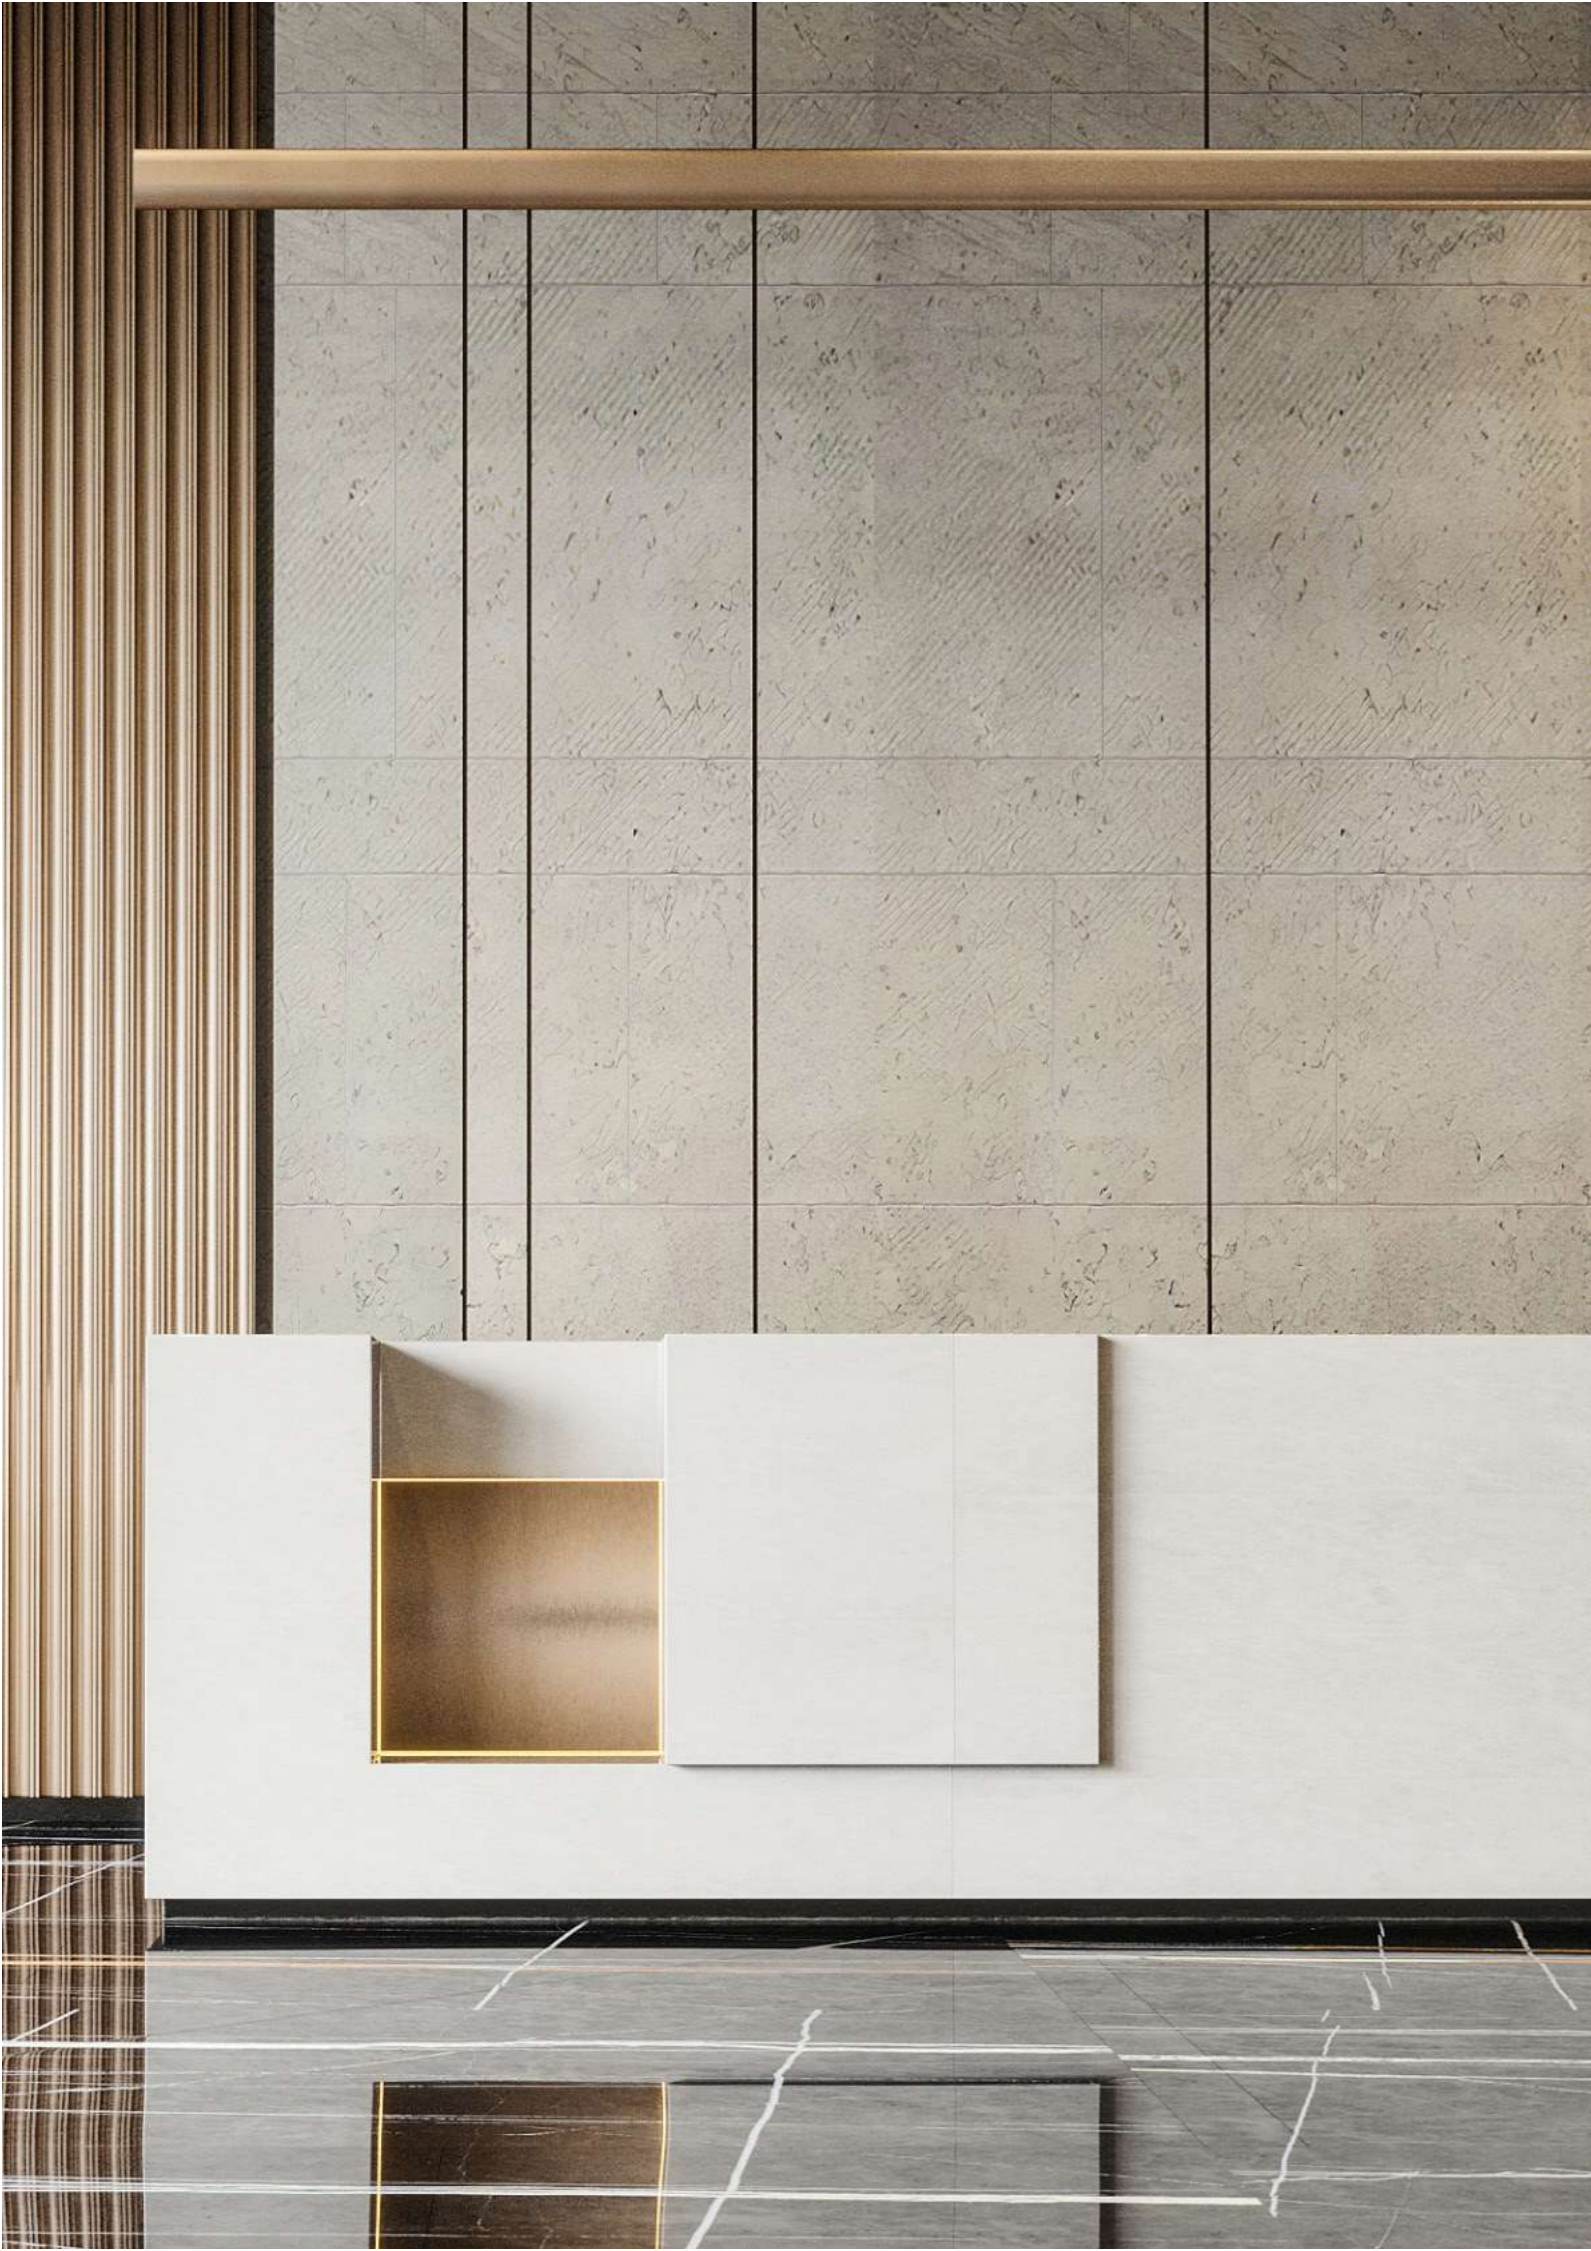

Розміри плити

1200x3000
1200x1200
600x3000
600x1200

Товщина
6мм

Structural Parget