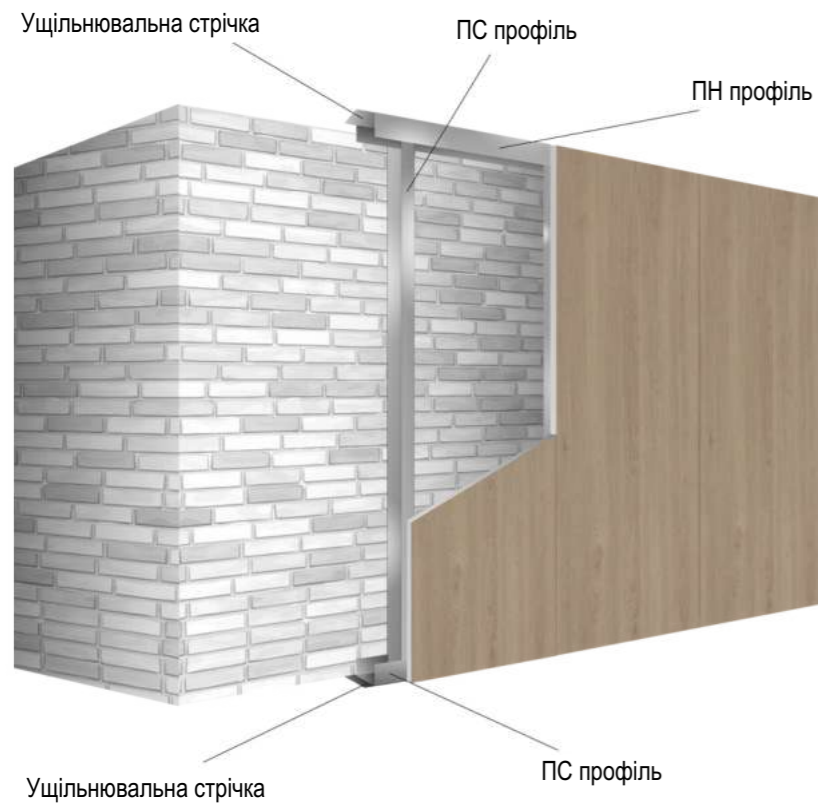

Каркасний спосіб монтажу

Облаштування металевого каркаса проводиться по технології зведення стін і перегородок з ГКЛ.

Металокаркас захищається панелями. Готові панелі піднімають і притискають до каркаса за допомогою клеїв та двостороннього скотча.

Монтаж панелей слід починати від установлених віконних і дверних блоків або з зашивки внутрішніх та зовнішніх кутів.

Обшивка по пристінних профілях